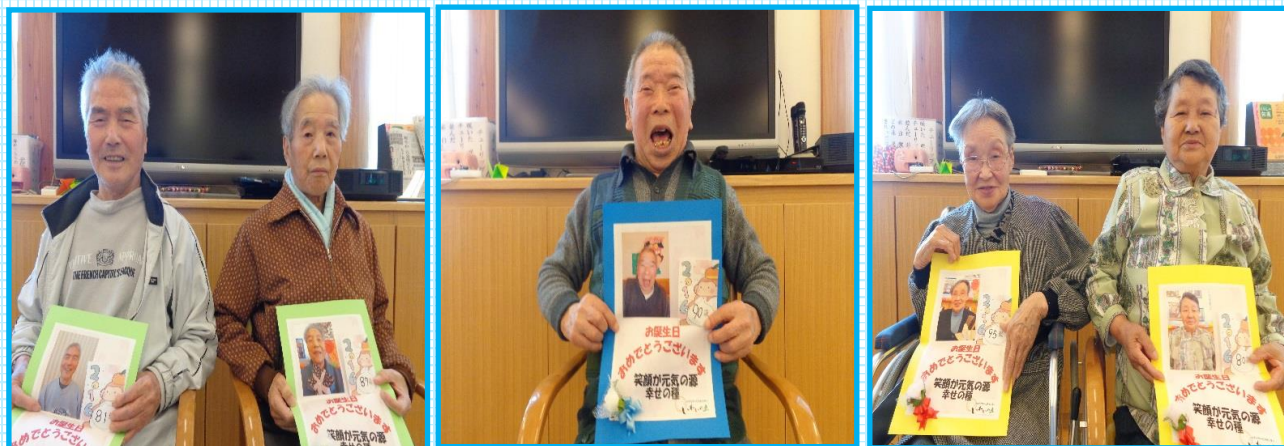

お花見ドライブ

創作レク

～いわいの丘ギャラリー～

体力測定（5m歩行、握力測定、持久力・立位測定）と記憶力のテストを行いました。

誕生会

生活1/8